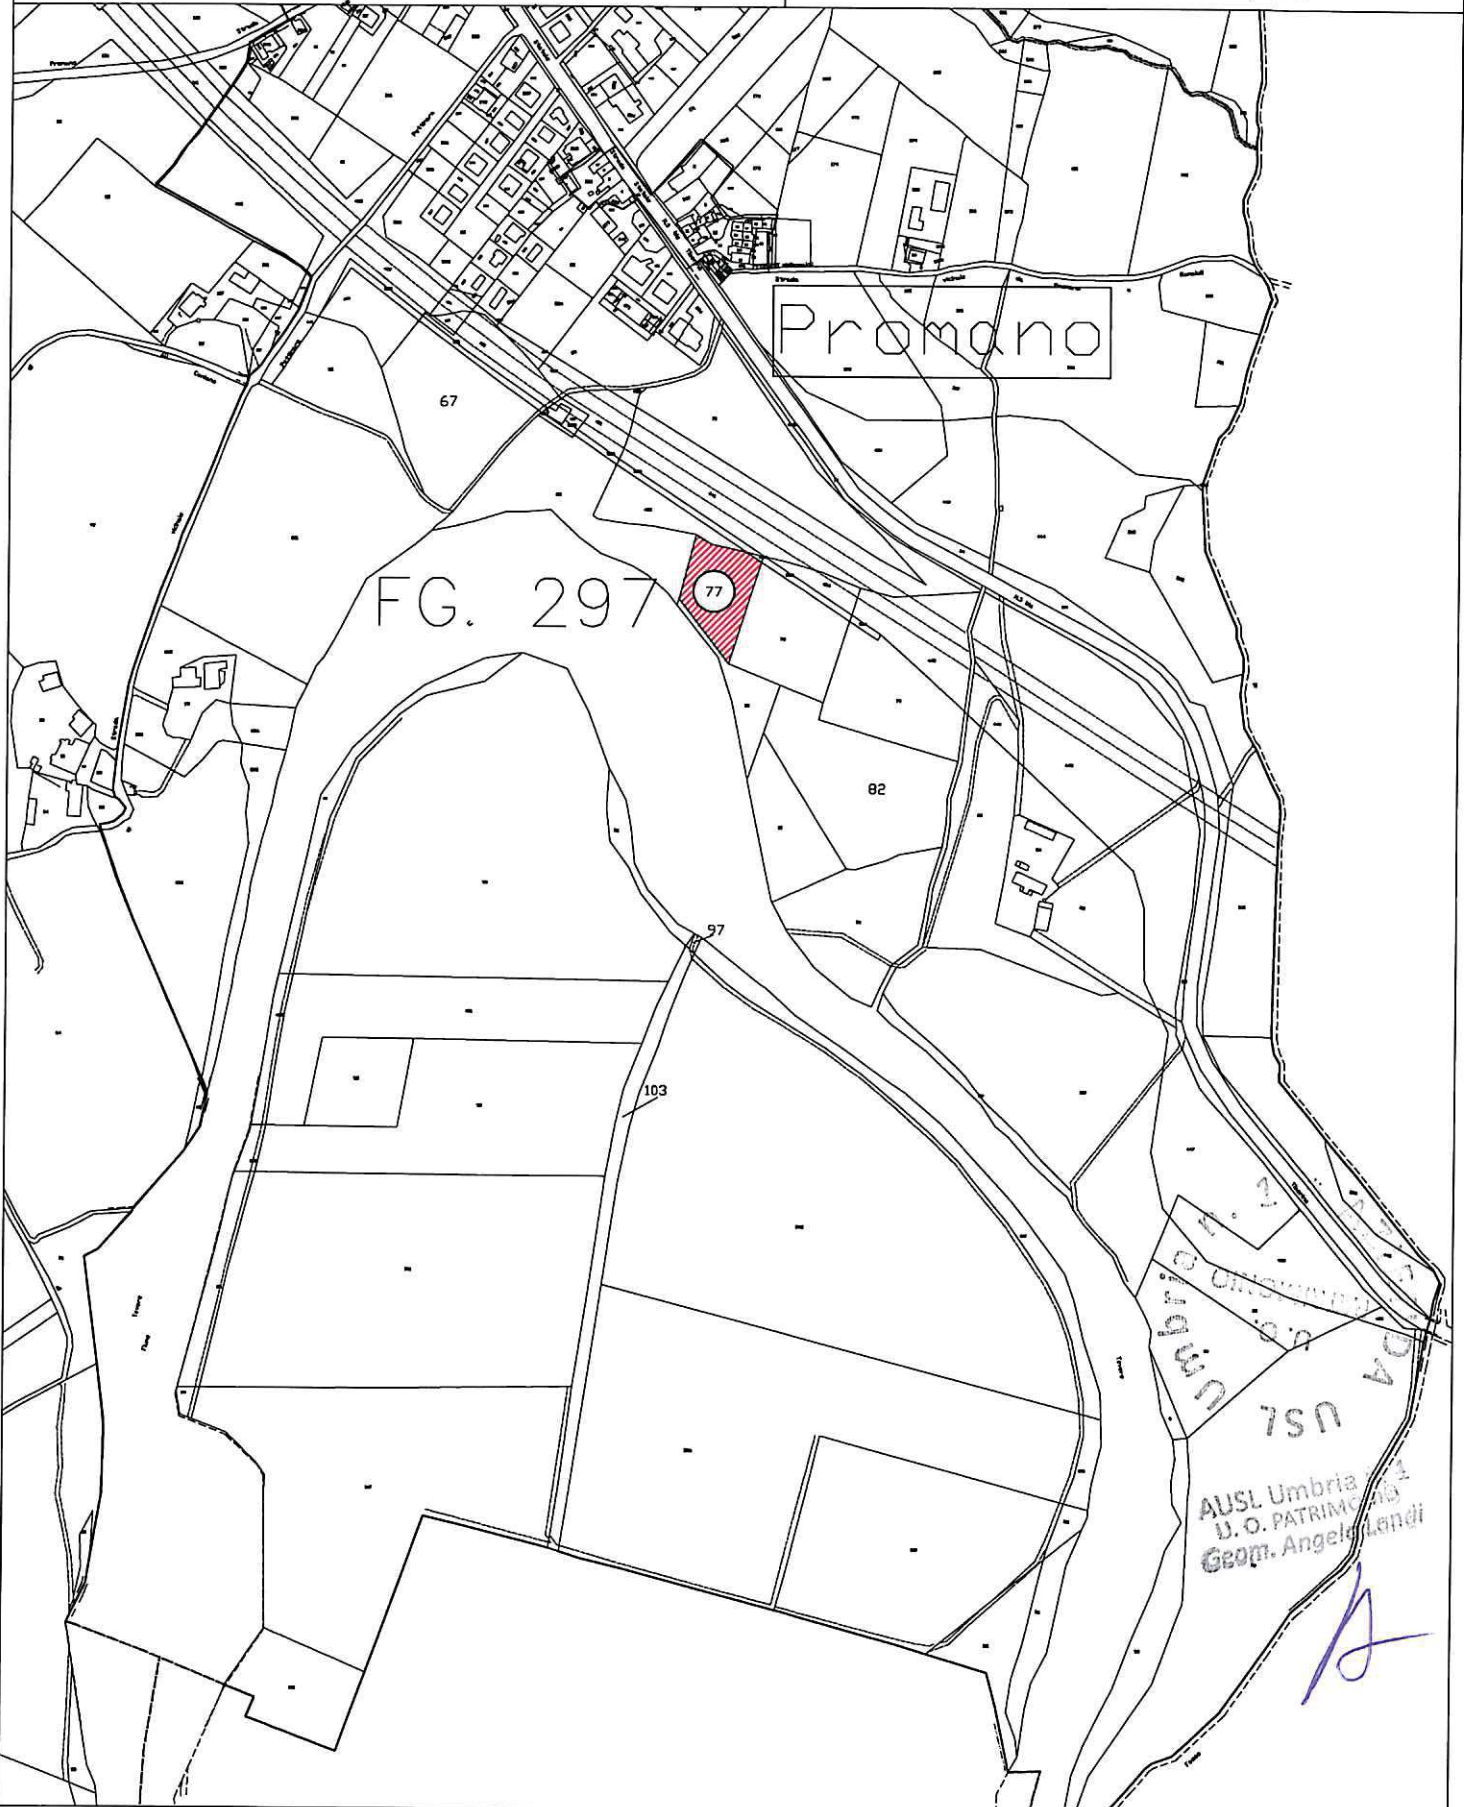

Lotto n. 1 – Loc. Promano

Superficie ha. 0,2585

Valore Asta € 5.200,00

Lotto n. 2 – Loc. Promano

Superficie ha. 0,8520  
Valore Asta € 17.100,00